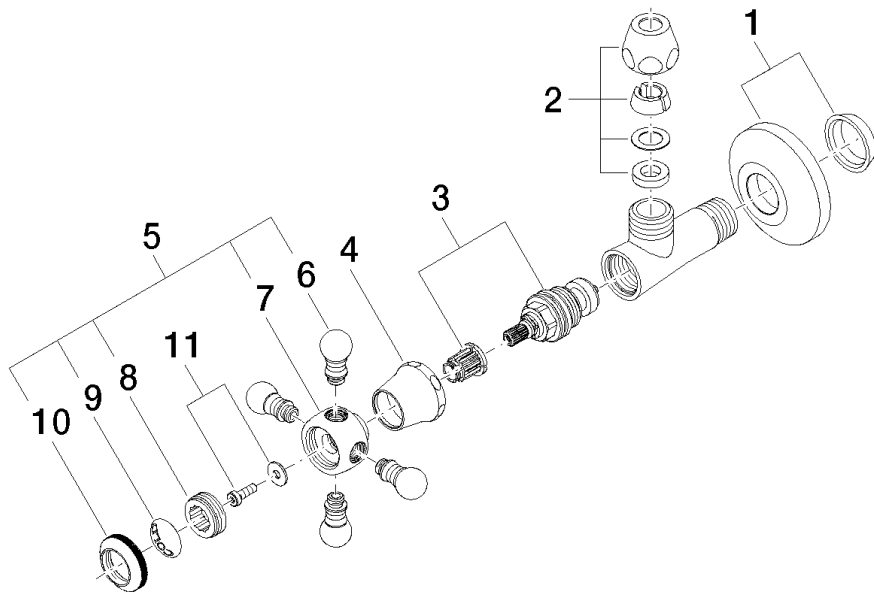

22 900 360

- Rosette Ø 60 mm
- Porzellanplättchen COLD

	Chrom	22 900 360-00
	Platin gebürstet	22 900 360-06
	Platin	22 900 360-08
	Messing (23kt Gold)	22 900 360-09
	Messing gebürstet (23kt Gold)	22 900 360-28
	Dark Platinum gebürstet	22 900 360-99

22 900 360

Durchflussdiagramm

22 900 360

Ersatzteile für die
anderen
Oberflächenvarianten
finden Sie hier: Platin
gebürstet

Ersatzteilstückliste

Nr.	Artikelnummer	Benennung	Verbaumenge	Lieferzeit
1	04 27 01 003 00-00	Rosette	1	10
2	90 23 30 040 00-00	Verschraubung	1	10
3	90 90 03 023 01 90	Oberteil	1	2
4	09 21 02 055-00	Haube	1	10
5	04 20 36 002 06-00	Griff (cold)	1	10
6	09 20 36 004-00	Griff	4	10
7	09 20 36 002-00	Griff	1	10
8	09 20 83 006 90	Griff	1	2
9	09 26 01 010 90	Zubehoer	1	2
10	09 20 36 005-00	Griff	1	10
11	04 30 30 029 00 90	Befestigungssatz	1	2