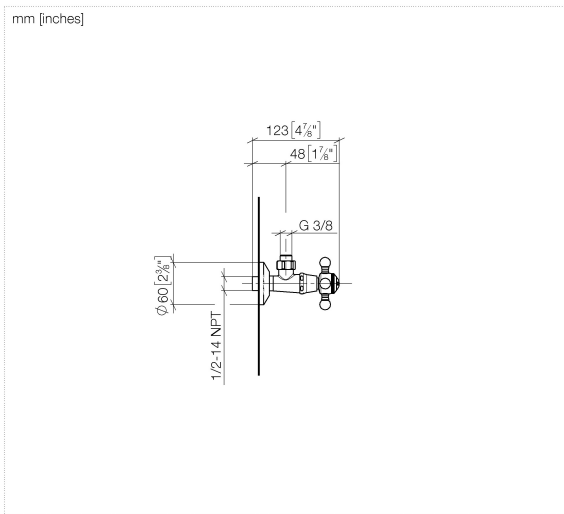

22 900 360

- Rosette Ø 60 mm
- Porzellanplättchen COLD

	Chrom	22 900 360-00
	Platin gebürstet	22 900 360-06
	Platin	22 900 360-08
	Messing (23kt Gold)	22 900 360-09
	Messing gebürstet (23kt Gold)	22 900 360-28
	Dark Platinum gebürstet	22 900 360-99

22 900 360

Durchflussdiagramm

22 900 360

Ersatzteile für die
anderen
Oberflächenvarianten
finden Sie hier: Platin
gebürstet

Ersatzteilstückliste

Nr.	Artikelnummer	Benennung	Verbaumenge	Lieferzeit
1	04 27 01 003 00-00	Rosette	1	10
2	90 23 30 040 00-00	Verschraubung	1	10
3	90 90 03 023 01 90	Oberteil	1	2
4	09 21 02 055-00	Haube	1	10
5	04 20 36 002 06-00	Griff (cold)	1	10
6	09 20 36 004-00	Griff	4	10
7	09 20 36 002-00	Griff	1	10
8	09 20 83 006 90	Griff	1	2
9	09 26 01 010 90	Zubehoer	1	2
10	09 20 36 005-00	Griff	1	10
11	04 30 30 029 00 90	Befestigungssatz	1	2