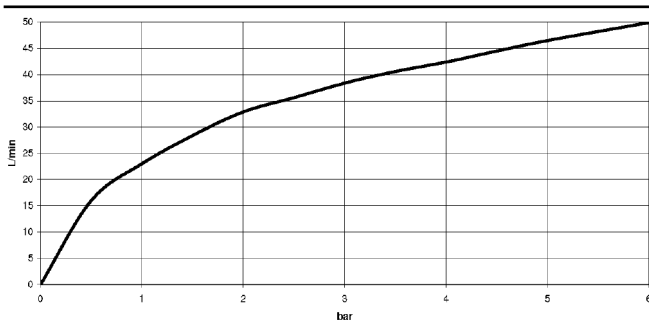

Durchflussdiagramm